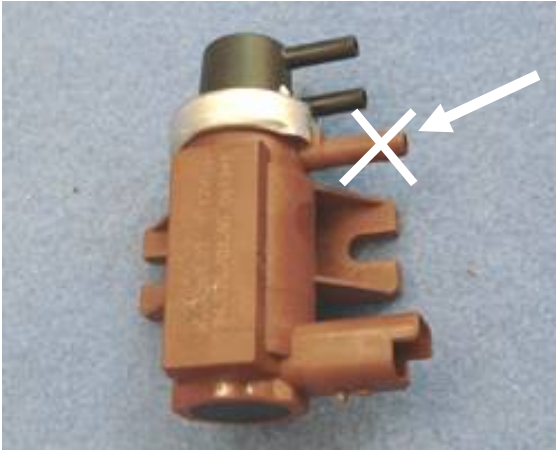

## NOTICE DE MONTAGE réf : 190378

Vous pouvez avoir sur le véhicule une électrovanne avec un troisième tube connecté (mise à l'air).

Sur le nouveau montage référence 190378 il n'y a pas besoin de brancher le troisième tube.